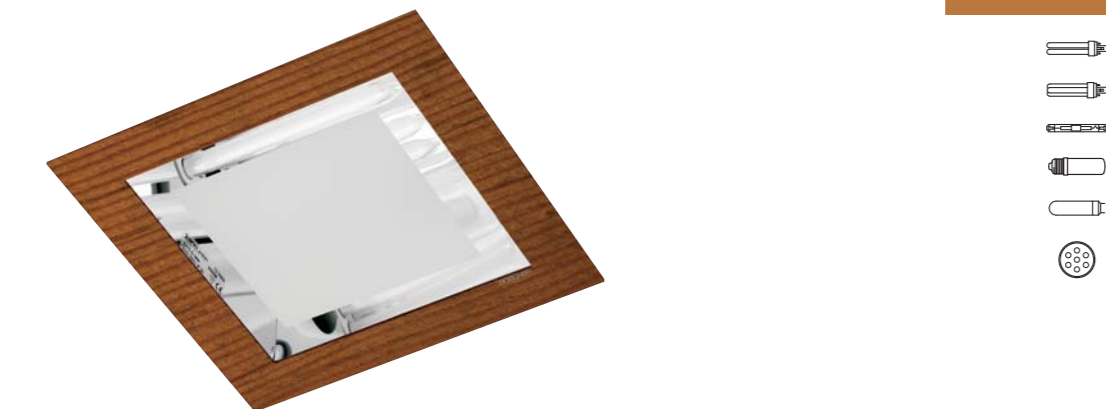

SERIE 10 QUADRADO

ANEUKER *nature* colours

ANEUKER *nature* colours

SERIE 10 CAPRI

SIMÉTRICO | SYMMETRICAL

ASIMÉTRICO | ASYMMETRICAL

10.021 / 10.021

10.024 / 10.323 / 10.324

245x245

220x220

175x175

220x220

175x175

85x85

10.022

150x85