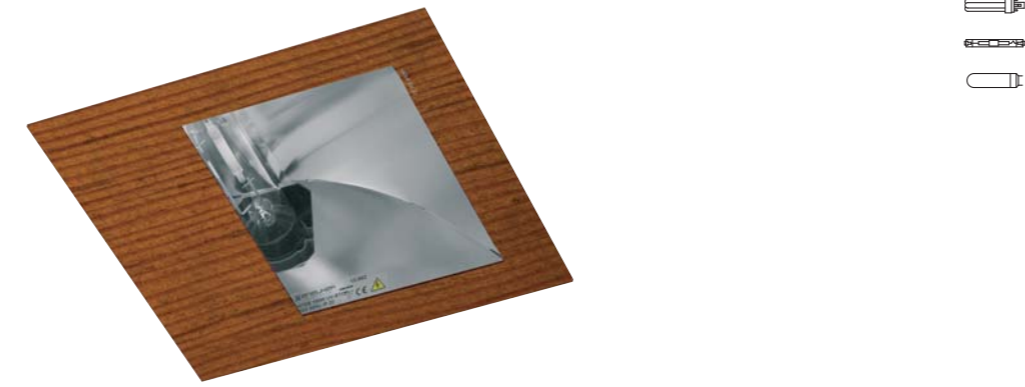

SERIE 10 QUADRADO

ANEUKER *nature* colours

ANEUKER *nature* colours

SERIE 10 CAPRI

SIMÉTRICO | SYMMETRICAL

ASIMÉTRICO | ASYMMETRICAL

10.021 / 10.021

10.024 / 10.323 / 10.324

245x245

220x220

175x175

220x220

175x175

85x85

10.022

150x85