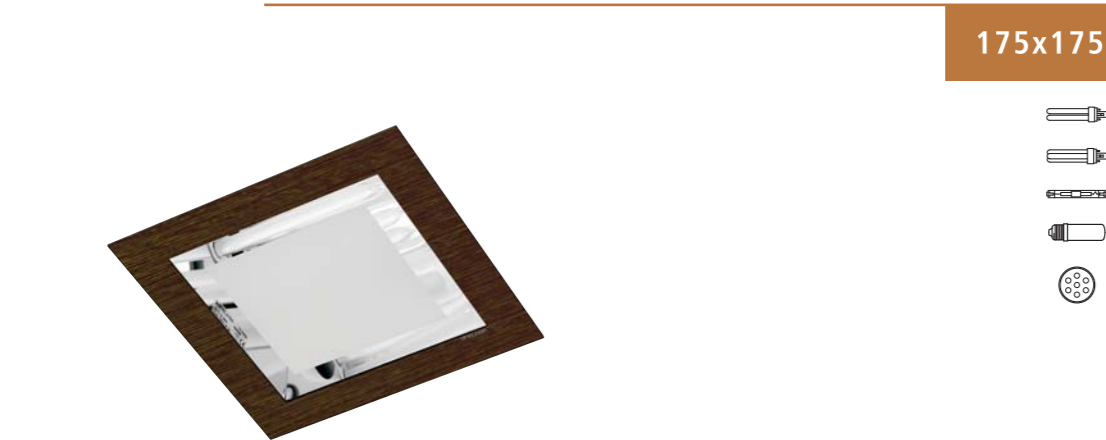

SERIE 10 QUADRADO

ANEUKER *nature* colours

ANEUKER *nature* colours

SERIE 10 CAPRI

SIMÉTRICO | SYMMETRICAL

ASIMÉTRICO | ASYMMETRICAL

10.021 / 10.021

10.024 / 10.323 / 10.324

245x245

220x220

175x175

220x220

175x175

85x85

10.022

150x85

10.023

150x85

85x85

10.024.4W / 10.324.4W

85x85

10.024.9W / 10.324.9W

85x85

10.025 / 10.325