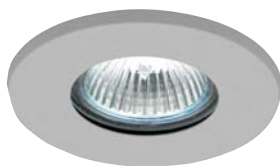

ACCESORIOS | ACCESSORIES

transformador electrónico
electronic transformer
20W - 70W 1602.100
20W - 105W 1602.101

transformador magnético
magnetic transformer
35W - 50W 1601.106
60W - 105W 1601.107

emisión directa

direct emission

Downlight empotrable para lámpara halógena PAR 16 directa a 230V máx. 50W y MEGAMAN de 11W. Cuerpo y soporte realizados en chapa de acero estampado. Fijación mediante muelles de hilo de acero. Cristal de protección mate o transparente. Casquillo GU10. Luminaria de Clase II.

Recessed downlight for 230V 50W (max.) PAR 16 and 11W MEGAMAN halogen lamp. Housing and rings made of stamped steel sheet. Fixation through means of two steel springs. Matt or transparent protective glass. Lamp holder GU10. Class II luminaire.