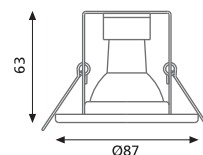

DIBUJO TÉCNICO | TECHNICAL DRAWING

REFERENCIAS | REFERENCES

PAR 16
max. 50W

7220

MEGAMAN
11W

7120

COLORES | COLOURS*

.1
Blanco
White

.8
Inox
Inox

.9
Gris Metal
Metal Grey

CRISTALES | GLASS

P
Pirex transp.
Pyrex transp.
3005.106

PM
Pirex mate
Pyrex matt
3008.104