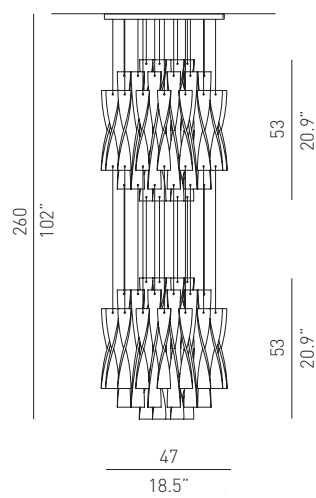

model **sp aura 45/2**
watt 2 x 150 w
bulbs QT-32
socket 2 x E27
marks