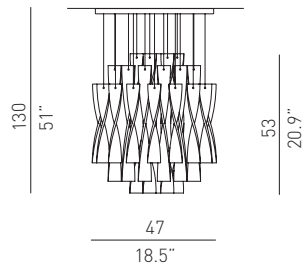

model **sp aura 45**
watt 1 x 150 w
bulbs QT-32
socket E27
marks