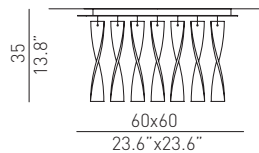

model **pl aura p 30**
watt 4 x max 100 w
bulbs QT-32
socket 4 x E27
marks