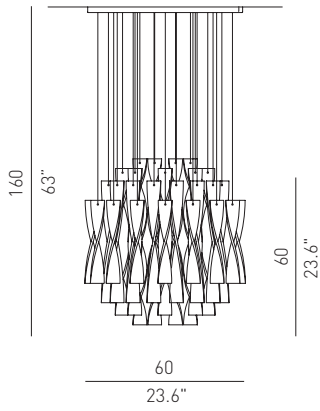

model **sp aura 60**
watt 1 x 250 w
bulbs QT-32
socket E27
marks