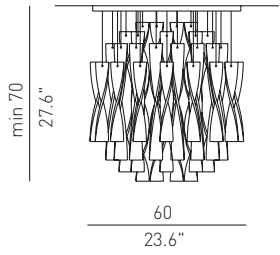

model **pl aura 45**
 watt 1 x 150 w
 bulbs QT-32
 socket E27
 marks

model **sp aura 45**
 watt 1 x 150 w
 bulbs QT-32
 socket E27
 marks

aura

oolong tea

sunset orange

cherry red

model **sp aura 45/2**
 watt 2 x 150 w
 bulbs QT-32
 socket 2 x E27
 marks