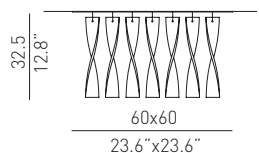

model **pl aura g 30**
watt 4 x max 100 w
bulbs QT-32
socket 4 x E27
marks

incasso / recessed 56x56

model **pl aura p 30 inc**
watt 4 x max 100 w
bulbs QT-32
socket 4 x E27
marks