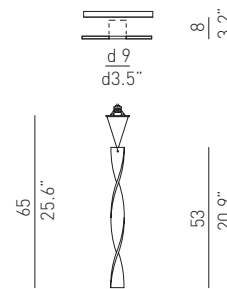

black silk

snow white

model **fa aura 30**
 watt 1 x max 35 w
 bulbs QR
 socket GU 5.3
 marks 12V

model **fa aura 44**
 watt 1 x max 35 w
 bulbs QR
 socket GU 5.3
 marks 12V

model **fa aura 53**
 watt 1 x max 35 w
 bulbs QR
 socket GU 5.3
 marks 12V