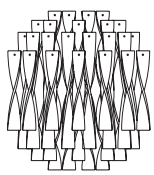

48
18.9"

60
23.6"

model **ap aura**
watt 2 x 100 w
bulbs QT-32
socket 2 x E27
marks

watt 2 x 100 w
bulbs A60
socket 2 x E27
marks

500

196.9"