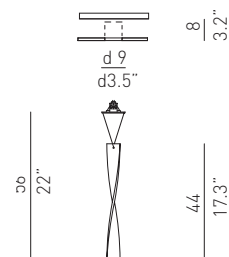

model **fa aura 44**
watt 1 x max 35 w
bulbs QR
socket GU 5.3
marks 12V