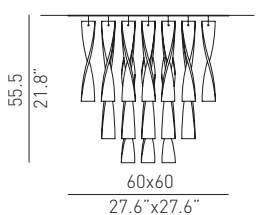

aura

model **pl aura p**
 watt 4 x max 100 w
 bulbs QT-32 
 socket 4 x E27
 marks   

model **pl aura g**
 watt 4 x max 100 w
 bulbs QT-32 
 socket 4 x E27
 marks   

incasso / recessed 56x56

model **pl aura p inc**
 watt 4 x max 100 w
 bulbs QT-32 
 socket 4 x E27
 marks   