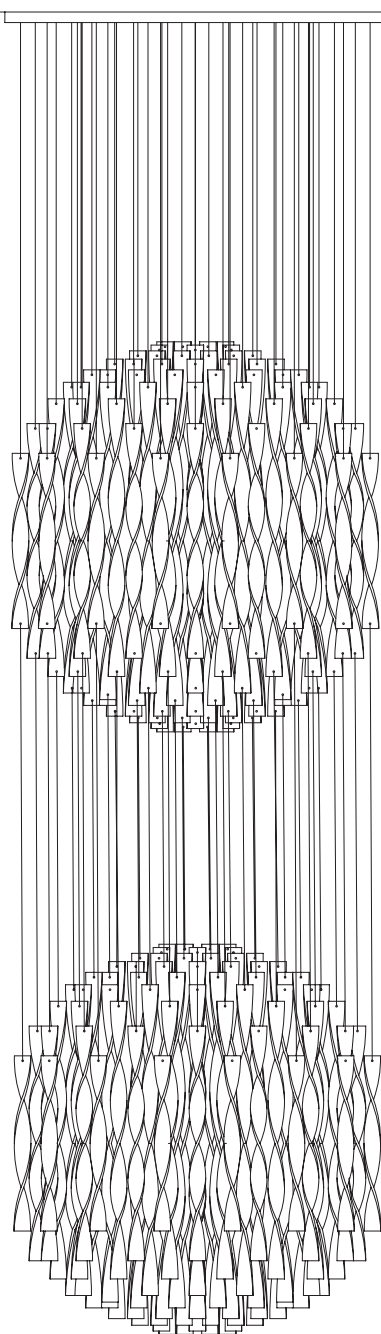

28
11"

48
18.9"

60
23.6"

model **ap aura**
watt 2 x 100 w
bulbs QT-32
socket 2 x E27
marks

watt 2 x 100 w
bulbs A60
socket 2 x E27
marks

500

196.9"

150
59.1"

150
59.1"

150
59.1"

270
106.3"

model **sp aura 150**
watt 3 x 250 w
bulbs QT-32
socket 3 x E27
marks

model **sp aura 150/2**
watt 6 x 250 w
bulbs QT-32
socket 6 x E27
marks