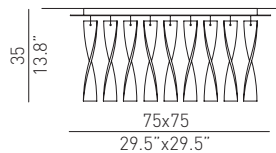

model **pl aura p 30**
watt 4 x max 100 w
bulbs QT-32
socket 4 x E27
marks

model **pl aura g 30**
watt 4 x max 100 w
bulbs QT-32
socket 4 x E27
marks

model **pl aura p 30 inc**
watt 4 x max 100 w
bulbs QT-32
socket 4 x E27
marks

model **pl aura g 30 inc**
watt 4 x max 100 w
bulbs QT-32
socket 4 x E27
marks

aura

model **pl aura p**
watt 4 x max 100 w
bulbs QT-32
socket 4 x E27
marks

model **pl aura g**
watt 4 x max 100 w
bulbs QT-32
socket 4 x E27
marks

model **pl aura p inc**
watt 4 x max 100 w
bulbs QT-32
socket 4 x E27
marks

model **pl aura g inc**
watt 4 x max 100 w
bulbs QT-32
socket 4 x E27
marks