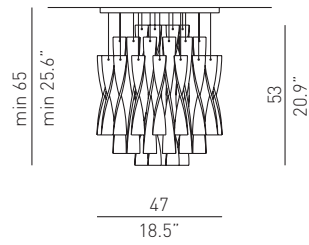

pl aura g 30
4 x max 100 w
QT-32 
4 x E27

pl aura g
4 x max 100 w
QT-32 
4 x E27

sp aura 60
1 x 250 w
QT-32 
E27

sp aura 60/2
2 x 250 w
QT-32 
2 x E27

fa aura 44
1 x max 35 w
QR 
GU 5.3

sp aura 60
1 x 250 w
QT-32 
E27