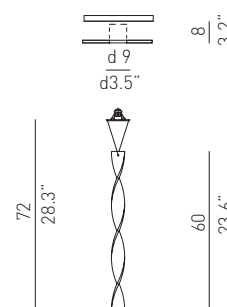

black silk

snow white

model **fa aura 30**
 watt 1 x max 35 w
 bulbs QR
 socket GU 5.3
 marks 12V

model **fa aura 44**
 watt 1 x max 35 w
 bulbs QR
 socket GU 5.3
 marks 12V

model **fa aura 53**
 watt 1 x max 35 w
 bulbs QR
 socket GU 5.3
 marks 12V