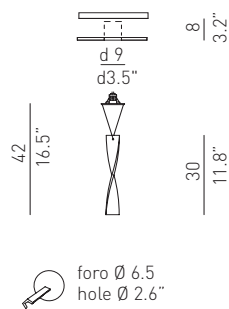

model **fa aura 30**
watt 1 x max 35 w
bulbs QR
socket GU 5.3
marks 12V