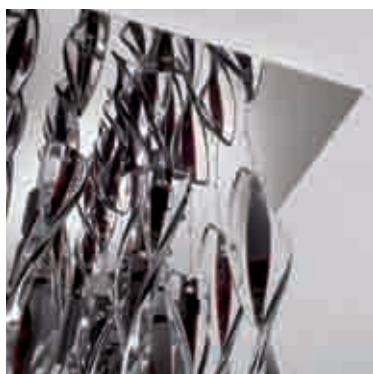

model **pl aura p 30**
watt 4 x max 100 w
bulbs QT-32
socket 4 x E27
marks

model **pl aura g 30**
watt 4 x max 100 w
bulbs QT-32
socket 4 x E27
marks

model **pl aura p 30 inc**
watt 4 x max 100 w
bulbs QT-32
socket 4 x E27
marks

model **pl aura g 30 inc**
watt 4 x max 100 w
bulbs QT-32
socket 4 x E27
marks

aura

model **pl aura p**
watt 4 x max 100 w
bulbs QT-32
socket 4 x E27
marks