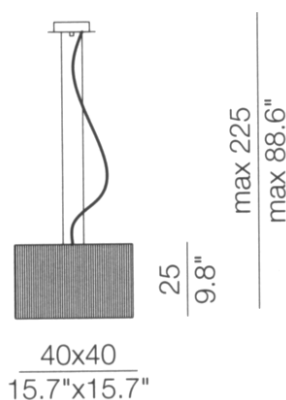

CLAVIUS - zavěšené