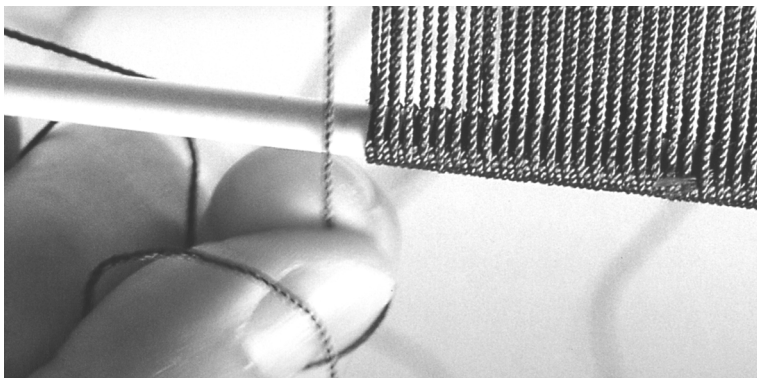

AXO CLAVIUS

09/2009

Nebojme se látky - ručně tkaná látka - přírodní barva, ivory-white, kovové prvky bílé (chrom). Opálové difuzory. Měkké světlo, uklidňující zážitek. Serie je k dispozici také v barvě tobacco (tmavě hnědá) a black (černá)

CLAVIUS detail