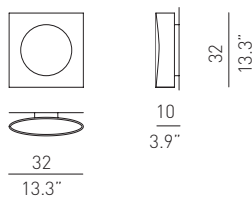

keplero

model **ap keplero p**
watt 2 x 60 w
bulbs C35
socket 2 x E14
marks

watt 2 x 18 w
bulbs TC-D
socket G24d-2
marks