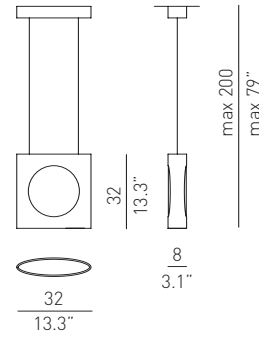

sp keplero p

2 x 60 w

C35 

2 x E14

ap keplero p

2 x 60 w

C35 

E14

2 x 18 w

TC-D 

G24d-2

lt keplero p

2 x 60 w

C35 

2 x E14

model **pt keplero**
 watt 6 x 60 w
 bulbs C35
 socket 6 x E14
 marks

model **sp keplero g**
 watt 6 x 40 w
 bulbs C35
 socket 6 x E14
 marks

model **sp keplero p**
 watt 2 x 60 w
 bulbs C35
 socket 2 x E14
 marks

keplero

model **ap keplero p**
 watt 2 x 60 w
 bulbs C35
 socket 2 x E14
 marks

model **lt keplero g**
 watt 6 x 40 w
 bulbs C35
 socket 4 x E14
 marks