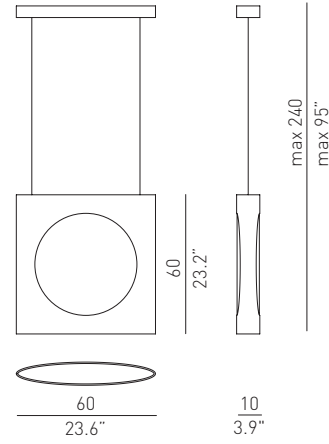

sp keplero p

2 x 60 w

C35 

2 x E14

ap keplero p

2 x 60 w

C35 

E14

2 x 18 w

TC-D 

G24d-2

lt keplero p

2 x 60 w

C35 

2 x E14

model **pt keplero**
 watt 6 x 60 w
 bulbs C35
 socket 6 x E14
 marks

model **sp keplero g**
 watt 6 x 40 w
 bulbs C35
 socket 6 x E14
 marks

model **sp keplero p**
 watt 2 x 60 w
 bulbs C35
 socket 2 x E14
 marks

keplero

model **ap keplero p**
 watt 2 x 60 w
 bulbs C35
 socket 2 x E14
 marks

model **lt keplero g**
 watt 6 x 40 w
 bulbs C35
 socket 4 x E14
 marks