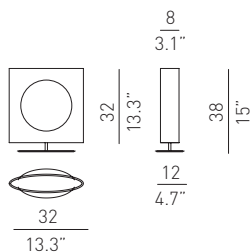

model **lt keplero p**
watt 2 x 60 w
bulbs C35
socket 2 x E14
marks