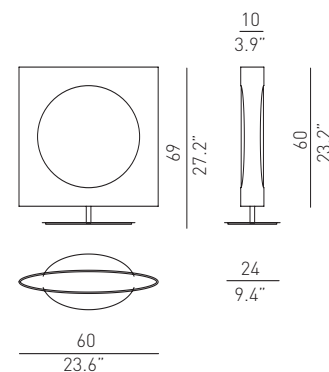

model **sp keplero g**
 watt 6 x 40 w
 bulbs C35
 socket 6 x E14
 marks

model **sp keplero p**
 watt 2 x 60 w
 bulbs C35
 socket 2 x E14
 marks

keplero

model **ap keplero p**
 watt 2 x 60 w
 bulbs C35
 socket 2 x E14
 marks

watt 2 x 18 w
 bulbs TC-D
 socket G24d-2
 marks

model **ap keplero g**
 watt 4 x 60 w
 bulbs C35
 socket 4 x E14
 marks

watt 2 x 24 w
 bulbs TC-L
 socket 2G11
 marks

model **lt keplero p**
 watt 2 x 60 w
 bulbs C35
 socket 2 x E14
 marks

model **lt keplero g**
 watt 6 x 40 w
 bulbs C35
 socket 4 x E14
 marks