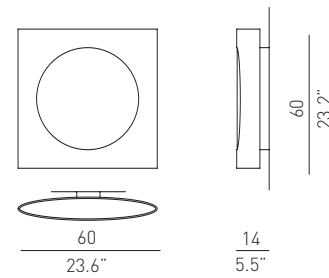

model **ap keplero g**
watt 4 x 60 w
bulbs C35
socket 4 x E14
marks

watt 2 x 24 w
bulbs TC-L
socket 2G11
marks