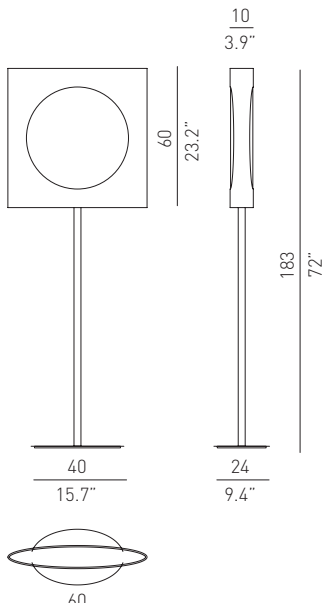

sp keplero p

2 x 60 w

C35 

2 x E14

ap keplero p

2 x 60 w

C35 

E14

2 x 18 w

TC-D 

G24d-2

lt keplero p

2 x 60 w

C35 

2 x E14

model **pt keplero**
 watt 6 x 60 w
 bulbs C35
 socket 6 x E14
 marks

model **sp keplero g**
 watt 6 x 40 w
 bulbs C35
 socket 6 x E14
 marks

model **sp keplero p**
 watt 2 x 60 w
 bulbs C35
 socket 2 x E14
 marks

keplero

model **ap keplero p**
 watt 2 x 60 w
 bulbs C35
 socket 2 x E14
 marks

model **lt keplero g**
 watt 6 x 40 w
 bulbs C35
 socket 4 x E14
 marks