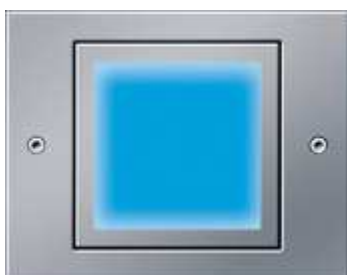

LED orientační svítidla

09/2009

LED orientační svítidlo RGB s nastavitelnou barvou. Svítidlo je možno osadit do všech rámečků GIRA, například místo zásuvky nebo vypínače. Připojení 230V. Vestavba do běžné krabice.
 parametry: IP20, příkon: 1,8W
 příslušenství: směrová mřížka chrom

LED orientační svítidlo IP44.
 Svítidlo je možno osadit do rámečků TX44 GIRA, například místo zásuvky nebo vypínače. Připojení 230V. Vestavba do běžné krabice.
 parametry: IP44, příkon: 0,85W
 barvy rámečků: bílá, stříbrná, antracit
 barvy LED: bílá studená, modrá, oranžová

LED orientační svítidlo vestavěné do zásuvky. Je možno osadit do všech rámečků GIRA, například místo běžných zásuvek. Připojení 230V. Vestavba do běžné krabice.

parametry: IP20, příkon: 0,25W, LED bílá
 podsvícení je samočinně aktivováno soumrakovým spínačem
 zásuvka v normě CZ s kolíkem.

Barvy zásuvek: bílá lesklá, bílá matná, stříbrná, antracit, krémová, nerez.