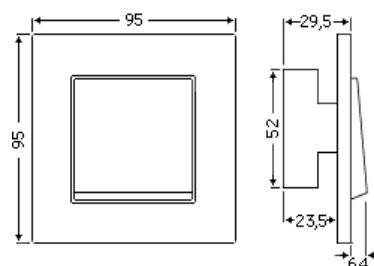

alu-hliník (kov)

bílá lesklá (plast)

zapuštěná montáž
 (speciální krabice)

přisazená montáž
 (běžná krabice)

ESPRIT

římeček: kov, sklo, dřevo

klapky (plast) : alu stříbrná, antarcit černá, bílá matná, bílá lesklá, béžová