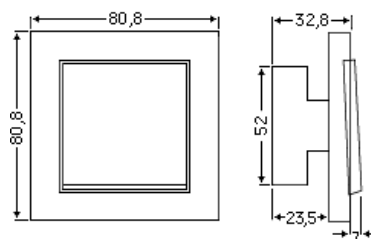

bílá lesklá