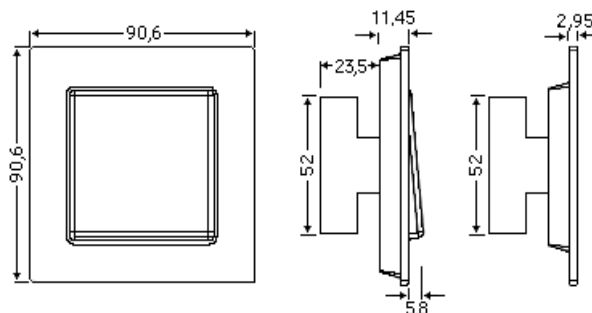

alu-hliník (kov)

bílá lesklá (plast)

zapuštěná montáž
 (speciální krabice)

přisazená montáž
 (běžná krabice)

ESPRIT

římeček: kov, sklo, dřevo

klapky (plast) : alu stříbrná, antarcit černá, bílá matná, bílá lesklá, béžová