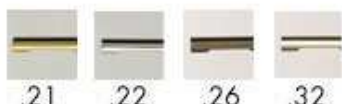

1, klasická svítidla pro vystupující dekorace

jak to funguje:

kovové svítidlo IKON je nastavitelné výškově a umožňuje osvětlovat dekorace s hloubkou až 200mm. Dodává se v barvách zlatá (24k), mosaz, chrom nebo nikl.

2, svítidlo bodové 50W

jak to funguje:

svítidlo je umístěna na tyčce 700mm, je otočné ve dvou osách, lze použít na dekorace do velikosti cca 500x500mm. jako zdroj slouží halogenová žárovka max 50W. žárovky lze použít ve výkonech 20, 35W nebo 50W se čtyřmi různými úhly vyzařování (úzký (10°), střední (24°), široký(38°) a velmi široký (60°)) tento úhel lze vybrat na základě velikosti dekorace. Barva stříbrná.