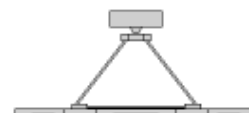

2, svítidlo bodové 50W

jak to funguje:

svítidlo je umístěna na tyčce 700mm, je otočné ve dvou osách, lze použít na dekorace do velikosti cca 500x500mm. jako zdroj slouží halogenová žárovka max 50W. žárovky lze použít ve výkonech 20, 35W nebo 50W se čtyřmi různými úhly vyzařování (úzký (10°), střední (24°), široký(38°) a velmi široký (60°)) tento úhel lze vybrat na základě velikosti dekorace. Barva stříbrná.