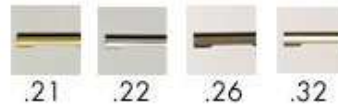

1, klasická svítidla pro vystupující dekorace

jak to funguje:

kovové svítidlo IKON je nastavitelné výškově a umožňuje osvětlovat dekorace s hloubkou až 200mm. Dodává se v barvách zlatá (24k), mosaz, chrom nebo nikl.

označení a ceny (Kč bez DPH/ks): (ceny včetně transformátorů a světelných zdrojů dle výběru)

IKON 2x20W 380mm 5.830,00
 IKON 4x20W 600mm 8.530,00

12V 2x20W G4
 ↳ max 28 ↓ 5,5 ↔ 38
 ▽ F

12V 4x20W G4
 ↳ max 28 ↓ 5,5 ↔ 60
 ▽ F

2, svítidlo bodové 50W

jak to funguje:

svítidlo je umístěna na tyčce 700mm, je otočné ve dvou osách, lze použít na dekorace do velikosti cca 500x500mm. jako zdroj slouží halogenová žárovka max 50W. žárovky lze použít ve výkonech 20, 35W nebo 50W se čtyřmi různými úhly vyzařování (úzký (10°), střední (24°), široký(38°) a velmi široký (60°)) tento úhel lze vybrat na základě velikosti dekorace. Barva stříbrná.