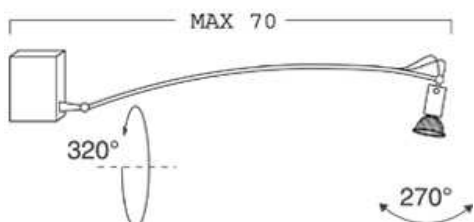

1, klasická svítidla pro vystupující dekorace

jak to funguje:

kovové svítidlo IKON je nastavitelné výškově a umožňuje osvětlovat dekorace s hloubkou až 200mm. Dodává se v barvách zlatá (24k), mosaz, chrom nebo nikl.

označení a ceny (Kč bez DPH/ks): (ceny včetně transformátorů a světelných zdrojů dle výběru)

IKON 2x20W 380mm 5.830,00
 IKON 4x20W 600mm 8.530,00

12V 2x20W G4
 ↳ max 28 ↓ 5,5 ↔ 38
 ▽ F

12V 4x20W G4
 ↳ max 28 ↓ 5,5 ↔ 60
 ▽ F

2, svítidlo bodové 50W

jak to funguje:

svítidlo je umístěna na tyčce 700mm, je otočné ve dvou osách, lze použít na dekorace do velikosti cca 500x500mm. jako zdroj slouží halogenová žárovka max 50W. žárovky lze použít ve výkonech 20, 35W nebo 50W se čtyřmi různými úhly vyzařování (úzký (10°), střední (24°), široký(38°) a velmi široký (60°)) tento úhel lze vybrat na základě velikosti dekorace. Barva stříbrná.

označení a ceny (Kč bez DPH/ks): (ceny včetně transformátorů a světelných zdrojů dle výběru)

GENEX 50W GU5.3 5.015,00

3, svítidlo bodové 1 až 3x(20W)35W

jak to funguje:

svítidlo je umístěna na tyčce 100 nebo 370mm, je otočné ve dvou osách. Základny se dodávají v provedení pro 1,2 nebo 3 svítidla. Základna je vybavena transformátorem a 12V konektorem (jack). Jako zdroj slouží halogenová žárovka max 35W. žárovky lze použít ve výkonech 20, 35W se čtyřmi různými úhly vyzařování (úzký (10°), střední (24°), široký(38°) a velmi široký (60°)) tento úhel lze vybrat na základě velikosti dekorace. Také lze použít žárovku se soft krycím skličkem pro difuzní světlo. Barva alu natural. Průměr kroužku žárovky 55mm.