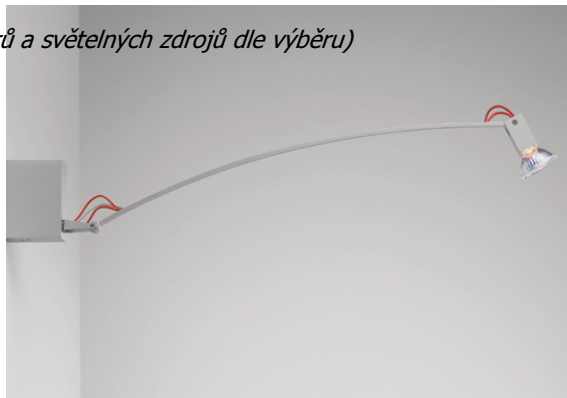

2, svítidlo bodové 50W

jak to funguje:

svítidlo je umístěna na tyčce 700mm, je otočné ve dvou osách, lze použít na dekorace do velikosti cca 500x500mm. jako zdroj slouží halogenová žárovka max 50W. žárovky lze použít ve výkonech 20, 35W nebo 50W se čtyřmi různými úhly vyzařování (úzký (10°), střední (24°), široký(38°) a velmi široký (60°)) tento úhel lze vybrat na základě velikosti dekorace. Barva stříbrná.

označení a ceny (Kč bez DPH/ks): (ceny včetně transformátorů a světelných zdrojů dle výběru)

GENEX 50W GU5.3 5.015,00