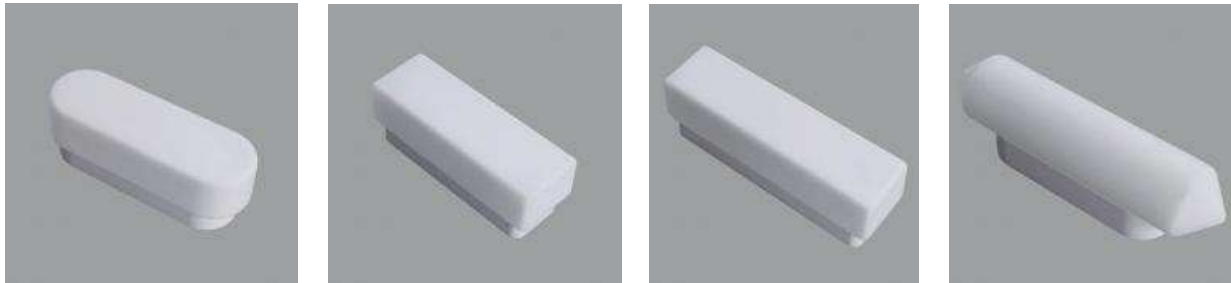

OSMONT FLORA IP43 II

Nástěnná svítidla s opálovým sklem v různých tvarech. Dodává se v žárovkové i v zářivkové verzi. Hodí se pro menší zrcadla nebo pro osvětlení po stranách. Krytí proti kapající vodě. Dvojitá izolace - bílá plastová montura.