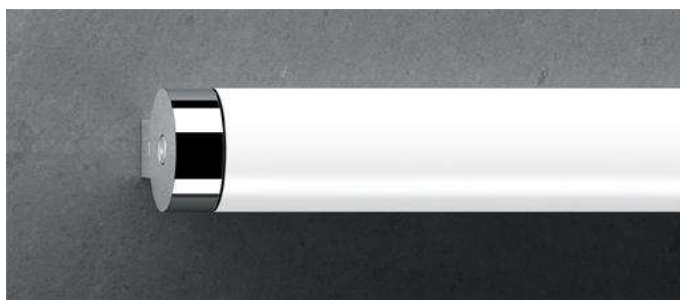

LIMBURG 871x IP44

Nástěnná svítidla s opálovým sklem a kovovým krytem v délkách 225, 315, 465mm. Krytí proti stříkající vodě. Dodává se v žárovkové i zářivkové verzi. Hliníkový matný nebo nerezový vysoce leštěný kryt.

LIMBURG 854x IP44

Nástěnná svítidla s opálovým sklem a kovovým krytem v délkách 315, 415mm. Krytí proti stříkající vodě. Dodává se v žárovkové i v zářivkové verzi. Nerez matný nebo chromový vysoce leštěný kryt.

LIMBURG 664x IP65

Nástěnná svítidla s opálovým sklem a kovovým krytem v délkách 350, 500, 600, 700, 1000mm. Krytí proti tryskající vodě. Dodává se v žárovkové i zářivkové verzi. Nerez matný nebo chromový vysoce leštěný kryt.