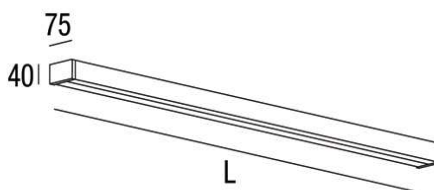

(OSMONT)

Jaká použít svítidla:

Na následujících stranách jsou uvedeny některé z mnoha designových možností v kvalitním provedení od evropských výrobců. Aktuální ceny Vám sdělíme na vyžádání.

XAL STRETTA

Nástěnná nebo stropní svítidla s opálovým rozptylovým krytem v délkách 586, 886, 1186 a 1486mm pro lineární zářivky. Multi předřadník s možností volby výkonu. Kryt čirý nebo opálový, barva bílá, černá, anodizovaný hliník-stříbrná.

XAL STRETTA IP44

nástěnné nebo stropní svítidlo s opálovým rozptylovým krytem v délkách 615, 915, 1215 a 1515mm pro lineární zářivky. Krytí proti stříkající vodě. Multi předřadník s možností volby výkonu. Přírodní hliník-stříbrná.

DELTALIGHT Flatscreen

Nástěnná svítidla s pískovaným sklem v délkách 233, 476 a 598mm. Kryt nerez. Přímé-nepřímé svícení. Dodává se v žárovkové (233mm) i zářivkové verzi (476 a 598mm). Krytí proti prachu.