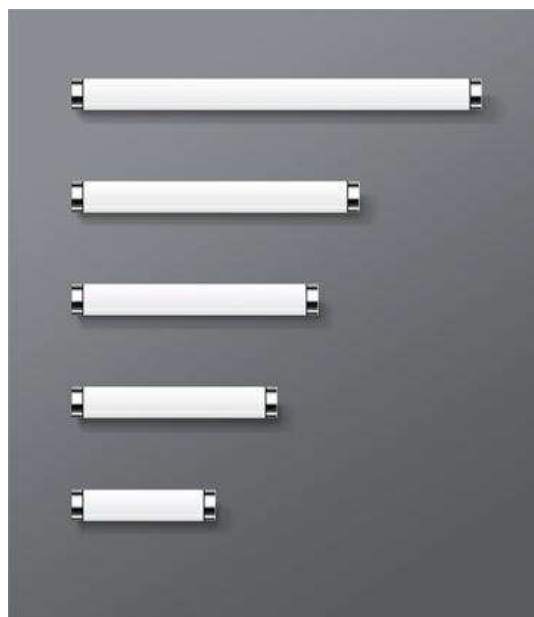

LIMBURG 871x IP44

Nástěnná svítidla s opálovým sklem a kovovým krytem v délkách 225, 315, 465mm. Krytí proti stříkající vodě. Dodává se v žárovkové i zářivkové verzi. Hliníkový matný nebo nerezový vysoce leštěný kryt.

LIMBURG 854x IP44

Nástěnná svítidla s opálovým sklem a kovovým krytem v délkách 315, 415mm. Krytí proti stříkající vodě. Dodává se v žárovkové i v zářivkové verzi. Nerez matný nebo chromový vysoce leštěný kryt.

DELTALIGHT Flatscreen

Nástěnná svítidla s pískovaným sklem v délkách 233, 476 a 598mm. Kryt nerez. Přímé-nepřímé svícení. Dodává se v žárovkové (233mm) i zářivkové verzi (476 a 598mm). Krytí proti prachu.