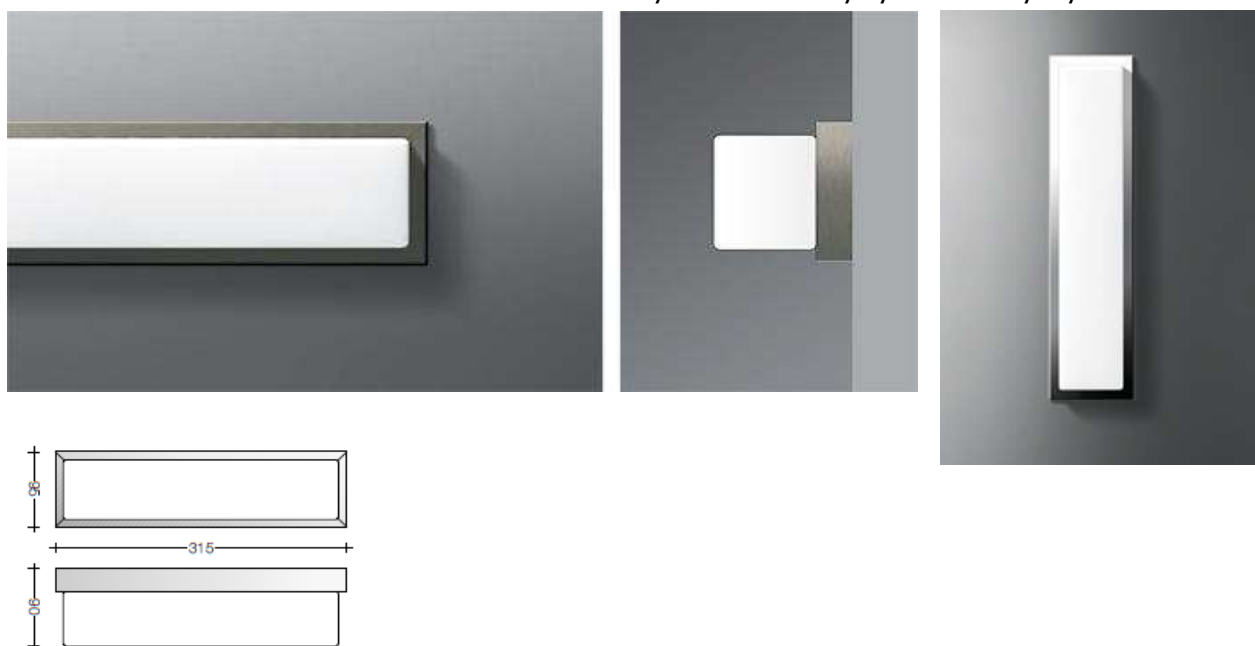

XAL STRETTA IP44

nástěnné nebo stropní svítidlo s opálovým rozptylovým krytem v délkách 615, 915, 1215 a 1515mm pro lineární zářivky. Krytí proti stříkající vodě. Multi předřadník s možností volby výkonu. Přírodní hliník-stříbrná.

LIMBURG 871x IP44

Nástěnná svítidla s opálovým sklem a kovovým krytem v délkách 225, 315, 465mm. Krytí proti stříkající vodě. Dodává se v žárovkové i zářivkové verzi. Hliníkový matný nebo nerezový vysoce leštěný kryt.

LIMBURG 854x IP44

Nástěnná svítidla s opálovým sklem a kovovým krytem v délkách 315, 415mm. Krytí proti stříkající vodě. Dodává se v žárovkové i v zářivkové verzi. Nerez matný nebo chromový vysoce leštěný kryt.

LIMBURG 664x IP65

Nástěnná svítidla s opálovým sklem a kovovým krytem v délkách 350, 500, 600, 700, 1000mm. Krytí proti tryskající vodě. Dodává se v žárovkové i zářivkové verzi. Nerez matný nebo chromový vysoce leštěný kryt.