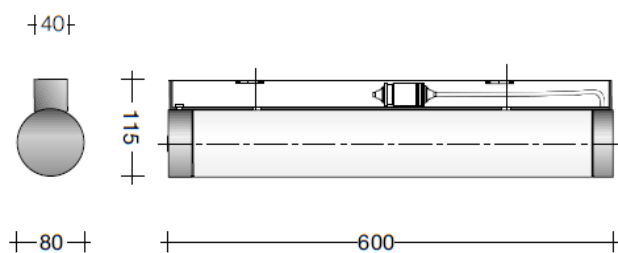

LIMBURG 664x IP65

Nástěnná svítidla s opálovým sklem a kovovým krytem v délkách 350, 500, 600, 700, 1000mm. Krytí proti tryskající vodě. Dodává se v žárovkové i zářivkové verzi. Nerez matný nebo chromový vysoce leštěný kryt.