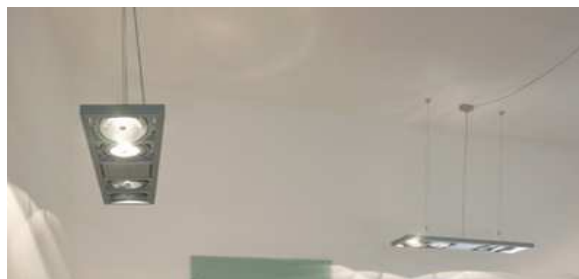

SUPER AIX Q

stříbrná barva, každý zdroj směřovatelný ve dvou osách, osazeno halogenovými žárovkami 2x45W/24° v kombinaci s 2x45W/8° pro dosažení úrovně až 1875 lx (ve vzdálenosti 4m od zdroje).

rozměry: 36x36cm, výška 3cm. Závěsné provedení
Cena včetně halogenových žárovek PHILIPS Masterline

7.390,00 Kč bez DPH

SUPER AIX L

stříbrná barva, každý zdroj směřovatelný ve dvou osách, osazeno halogenovými žárovkami 2x45W/24° v kombinaci s 2x45W/8° pro dosažení úrovně až 1875 lx (ve vzdálenosti 4m od zdroje).

rozměry: 87x19cm, výška 3cm. Závěsné provedení
Cena včetně halogenových žárovek PHILIPS Masterline

7.390,00 Kč bez DPH

ECO TEC Q

stříbrná barva, každý zdroj směřovatelný ve dvou osách, osazeno halogenovými žárovkami 2x45W/24° v kombinaci s 2x45W/8°. pro dosažení úrovně až 1875 lx (ve vzdálenosti 4m od zdroje).

rozměry: 32x32cm, výška 18cm. Závěsné provedení
Cena včetně halogenových žárovek PHILIPS Masterline

5.990,00 Kč bez DPH