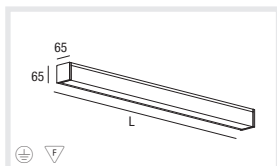

Type

CORNER 65 T16 G5 multi EVG

CAPACITY	L (MM)	CODE
1x14/24W	588	040-961##O
1x21/39W	888	040-971##O
1x28/54W	1188	040-981##O

- _5# multi EVG
- _6# multi DIM 1-10V
- _8# multi DIM DALI

D

Leuchtenkörper aus kantigem stranggepresstem Aluminiumprofil
 Oberfläche natur eloxiert, weiß oder schwarz pulverbeschichtet
 Endstück aus massivem Aluminium in 4 Farbvarianten
 Zweiseitig abstrahlende satinierte PMMA-Abdeckung
 T16 Variante mit Multi-EVG, optional dimmbar mit 1-10V oder DALI EVG
 DALI EVG mit zusätzlicher Touch-DIM Funktion für Tastdimmung
 2 Kabelöffnungen und Steckklemme zur Durchgangsverdrahtung

E

Housing made of edged, extruded aluminium profile
 Surface natural anodised or white or black powder coating
 End cap made of solid aluminium in 4 colour options
 Satin PMMA diffuser with two-sided illumination
 T16 with multi-ballast, optionally dimmable 1-10V or DALI
 DALI ballast with additional touch dimming via push button
 2 cable entry points and clamp for through-wiring

I

Corpo in profilo spigoloso in alluminio estruso
 Superficie anodizzata naturale o verniciata alle polveri in bianco o nero
 Testata finale in alluminio massiccio in 4 varianti di colore
 Coperchio in PMMA satinato, doppia emissione
 Versione T16 con reattore multi, dimmerabile 1-10V o DALI
 Reattore DALI, incl. funzione Touch-DIM per dimm. tramite pulsante
 2 entrate di cavo e morsetto a spina per collegamento continuo