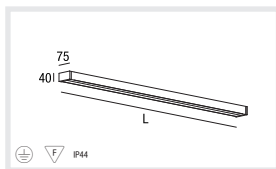

STRETTA IP 44

450

Type

STRETTA IP44 T16 G5 multi EVG

CAPACITY	L (MM)	CODE
1x14/24W	615	040-021#60
1x21/39W	915	040-031#60
1x28/54W	1215	040-041#60
1x35/80W	1515	040-051#60

•_56 multi EVG
•_66 multi DIM 1-10V
•_86 multi DIM DALI

D

Leuchtenkörper aus kantigem stranggepresstem Aluminiumprofil
Oberfläche natur eloxiert
Endabdeckung aus massivem Aluminium in Leuchtenkörperfarbe
Dreiseitig abstrahlende homogen ausgeleuchtete satinierte PMMA-Abdeckung
Schutzart IP44, geeignet für Nassräume
T16 Variante mit Multi-EVG, optional dimmbar mit 1-10V oder DALI EVG
DALI EVG mit zusätzlicher Touch-DIM Funktion für Tastdimmung
2 Kabelöffnungen und Steckklemme zur Durchgangsverdrahtung

E

Housing made of edged, extruded aluminium profile
Surface natural anodised
End cap made of solid aluminium in luminaire colour
In 3 directions emitting cover as uniform illuminated, satin PMMA cover
IP44 protection, suitable for wet rooms
T16 with multi-ballast, optionally dimmable 1-10V or DALI
DALI ballast with additional touch dimming via push button
2 cable entry points and clamp for through-wiring

I

Corpo in profilo spigoloso in alluminio estruso
Superficie anodizzata naturale
Coperchio finale in alluminio massiccio nel colore dell'apparecchio
Coperchio irradiando su 3 lati in PMMA satinato e omogen. illuminato
Grado di protezione IP44, adatto per ambienti umidi
Versione T16 con reattore multi, dimmerabile 1-10V o DALI
Reattore DALI, incl. funzione Touch-DIM per dimm. tramite pulsante
2 entrate di cavo e morsetto a spina per collegamento continuo